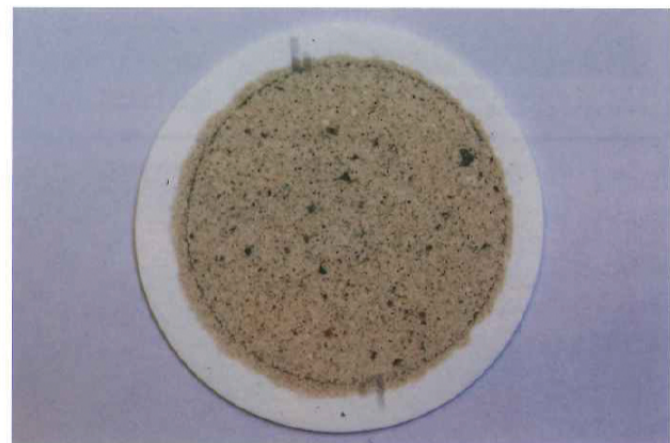

大岡川水質科学アカデミー 第2回

きれいな水って どんな水?

SSってなんのことやら?

河川の水質データで必ず出てくるもの

今回も横浜市瀬谷区に本社のある環境調査・分析・コンサルティング会社オオスミの主幹技師・菅雅英さんにお話をうかがいました。

水質調査の項目では、必ずと言っていいほど出てくるSS。これは検査した水の中の浮遊物質(Suspended Solids)の略

称です。水中に浮遊していたり、濁りの原因となったりしている直径2mm以下で、かつ1マイクロメートル(0.001mm)のフィルターに引っかかる大きさの粒子状物質のことです。土砂や粘土といった土壌の微粒子や動物植物プランクトン、その死骸、下水や工場排水から由来する有機物や金属などがそれにあたります。一般的には、雨が降っ

た後には増える傾向があります。

浮遊物質が多いと、水が濁って見えるだけではなく、そこに棲むサカナのエラがその物質によってつまって死んだり、水中植物の光合成に影響したりします。

また、河川におけるSSの環境基準値は大岡川の場合はB類型に属し、「25mg/L以下」というものになります。右上の表をご覧ください。大岡川の場合は、源流から河口まで、どこの場所で測定しても

大岡川流域各地のSSの値

採取地	2017年		2018年		2019年
	2月21日	8月29日	2月28日	8月29日	2月26日
氷取沢 大岡川源流域	1	4	1未満	2	1未満
青木橋 大岡川上大岡付近	2	1	5	3	2
青木橋 大岡川日ノ出町付近	3	3	1	3	2
亀の橋 中村川下流	1	2	1未満	1	2

(mg/L) ※環境基準25mg/L

SSに関しては、大きく基準値を下回っています。なのでSSに関してだけ言えば、水質的には浮遊物質の少ないきれいな川と言えます。

超精密電子天秤にて測定する

このSSは現場で直接調べることはありません。採水し、容器に入れて検査室まで運びます。検査室では検査する水を1リットルぴったりはかり、それをSS検査器具の上側の容器に入れます。

上下の容器の間に1マイクロメートルの細かさのフィルターが挟み込まれていて、ここで検査する水の浮遊物質が濾過されます。濾過後、このフィルターを外し、専用の乾燥機の中で乾燥させます。乾燥後は湿度が保たれた検査室で、0.1mgまで精密に測れる電子天秤で測定します。

この検査に使用するフィルターはSS検査専用で作られたガラスファイバー製。事前に1枚1枚純水で洗浄、乾燥させ重さを正確に測っておきま

す。測定した数値から使用したフィルター自体の重さの数値を引くと、濾過された浮遊物質の重さが出てきます。それがSSの値なのです。

株式会社オオスミの分析技術グループ主幹技師の菅雅英さん。

検査後のフィルター。浮遊物質が濾過されて残ります。

SS検査器具。中央の大きな洗濯バサミのようなところにフィルターを挟みます。